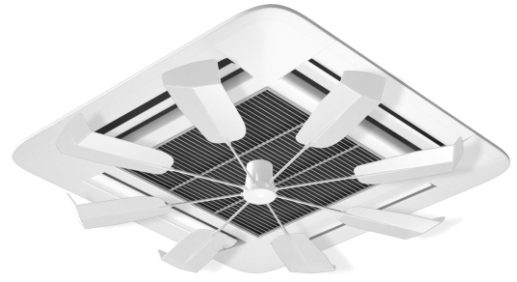

产品保修卡

产品型号：_____

购买日期：_____

客户姓名：_____

保修内容：_____

购买地点：_____

订单号码：_____

联系方式：_____

联系地址：_____

中央空调（吸顶机）导风扇

说明书